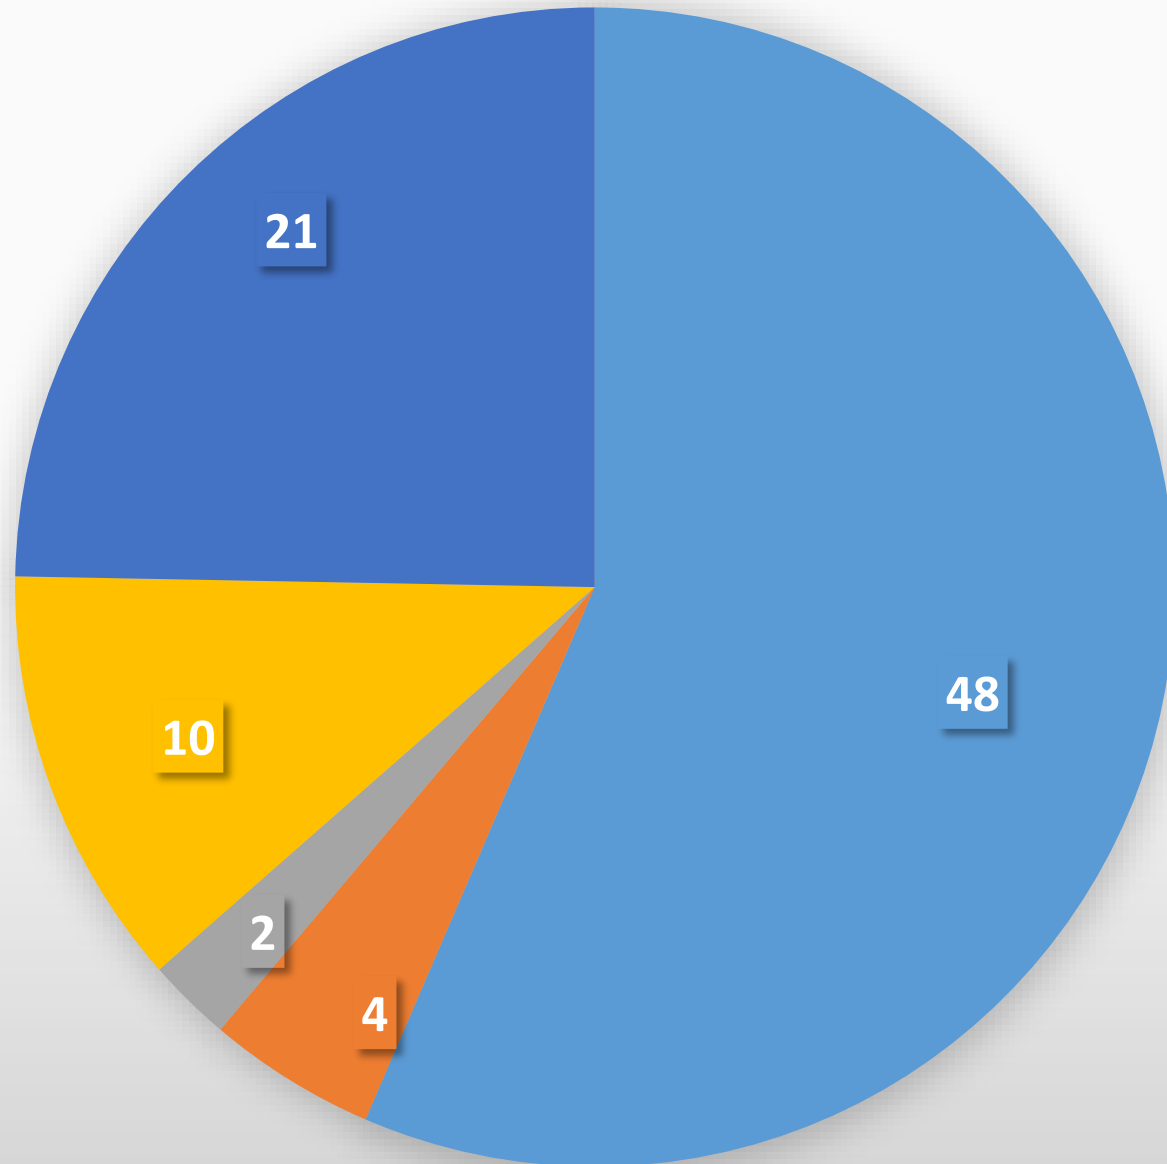

LOSY ABSOLWENTÓW

**I Liceum Ogólnokształcące im. Stefana Żeromskiego
w Opocznie**

Rocznik 2022/2023

Szkoła od wielu lat prowadzi badanie Losów Absolwentów, którzy opuścili jej mury. Mają one na celu poznanie dalszej kariery edukacyjno – zawodowej i służy do opracowania zestawień statystycznych.

Prezentowana analiza dostarcza informacji, jakie uczelnie wyższe wybierają nasi Absolwenci.

Miasta akademickie

Wybierane uczelnie wyższe

■ uniwersytet

■ politechnika

■ uczelnia medyczna

■ akademia

■ AGH, WAT, SGGW i inne uczelnie