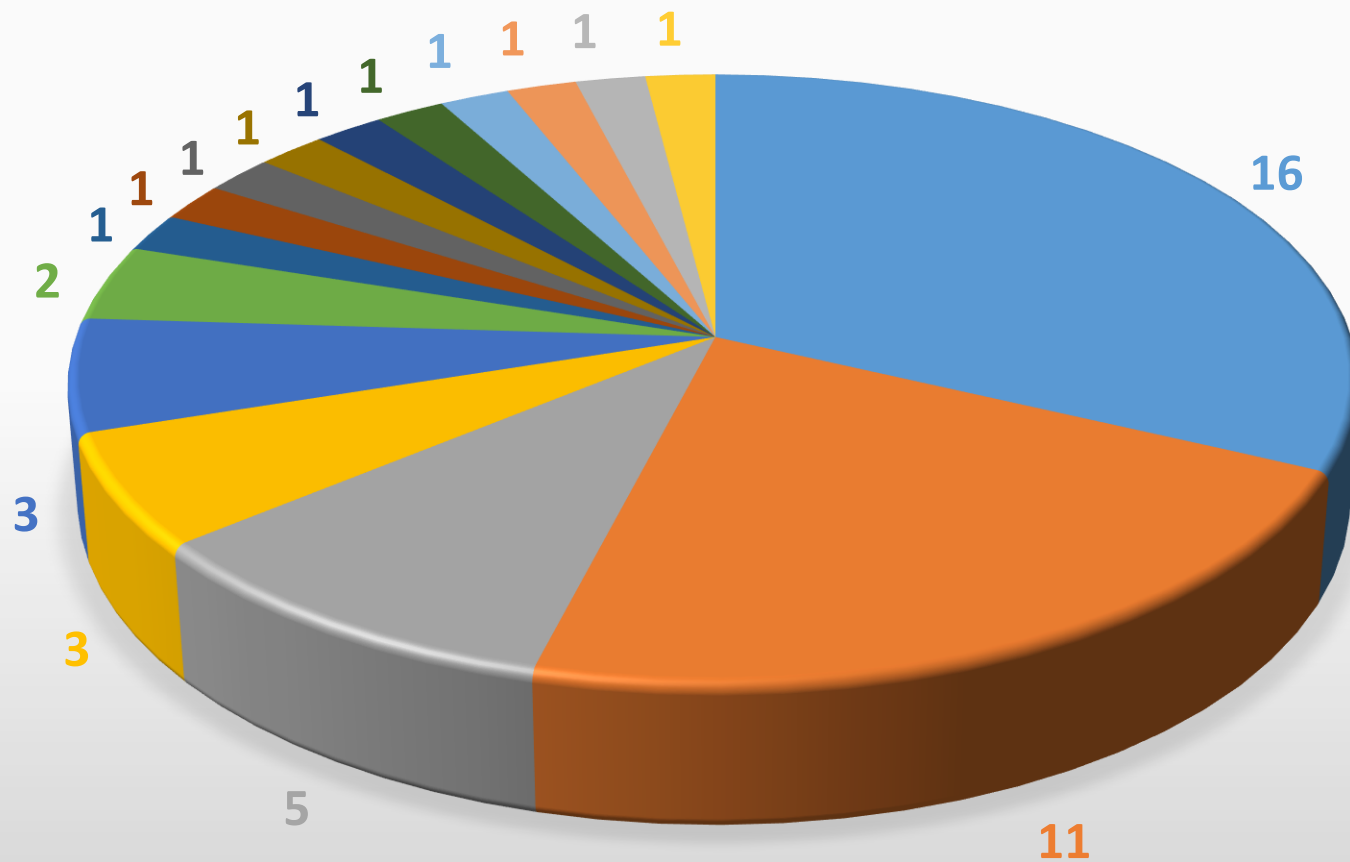

LOSY ABSOLWENTÓW

**I Liceum Ogólnokształcące im. Stefana Żeromskiego
w Opocznie**

Rocznik 2022/2023

Szkoła od wielu lat prowadzi badanie Losów Absolwentów, którzy opuścili jej mury. Mają one na celu poznanie dalszej kariery edukacyjno – zawodowej i służy do opracowania zestawień statystycznych.

Prezentowana analiza dostarcza informacji, jakie uczelnie wyższe wybierają nasi Absolwenci.

Miasta akademickie

Wybierane uczelnie wyższe

■ uniwersytet

■ politechnika

■ uczelnia medyczna

■ akademia

■ AGH, WAT, SGGW i inne uczelnie

Uniwersytety

- Uniwersytet Łódzki
- Uniwersytet Warszawski
- Uniwersytet Jagielloński
- Uniwersytet im. Jana Kochanowskiego w Kielcach
- Uniwersytet Wrocławski
- Uniwersytet Mikołaja Kopernika w Toruniu
- Uniwersytet Pedagogiczny w Krakowie
- Uniwersytet Kazimierza Wielkiego w Bydgoszczy
- Uniwersytet Rzeszowski
- Uniwersytet Ekonomiczny w Krakowie
- Katolicki Uniwersytet Lubelski
- Uniwersytet Kardynała Stefana Wyszyńskiego w Warszawie
- Uniwersytet Medyczny w Łodzi
- Warszawski Uniwersytet Medyczny
- Uniwersytet im. Adama Mickiewicza w Poznaniu
- State University Albany (USA)