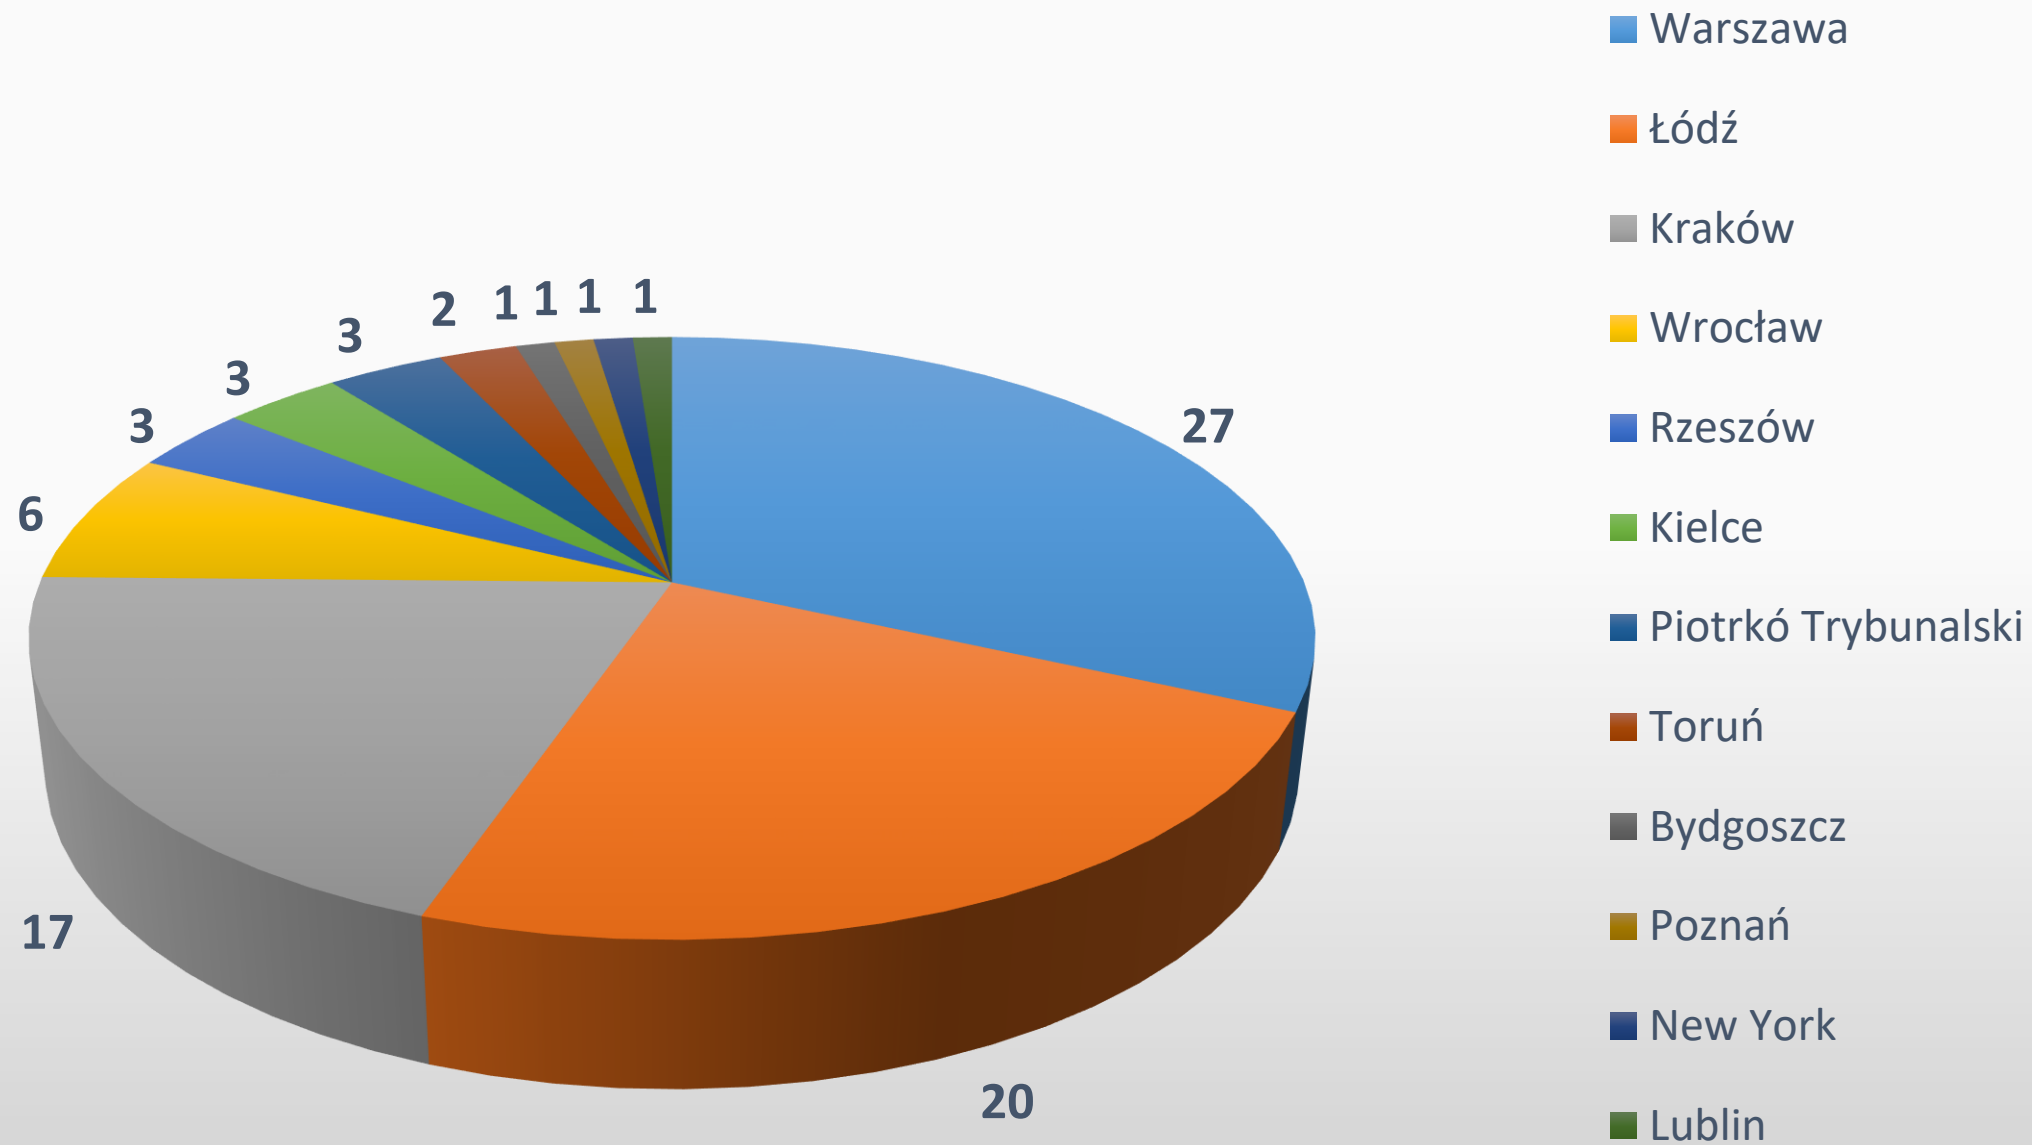

LOSY ABSOLWENTÓW

**I Liceum Ogólnokształcące im. Stefana Żeromskiego
w Opocznie**

Rocznik 2022/2023

Szkoła od wielu lat prowadzi badanie Losów Absolwentów, którzy opuścili jej mury. Mają one na celu poznanie dalszej kariery edukacyjno – zawodowej i służy do opracowania zestawień statystycznych.

Prezentowana analiza dostarcza informacji, jakie uczelnie wyższe wybierają nasi Absolwenci.

Miasta akademickie

Wybierane uczelnie wyższe

■ uniwersytet

■ politechnika

■ uczelnia medyczna

■ akademia

■ AGH, WAT, SGGW i inne uczelnie