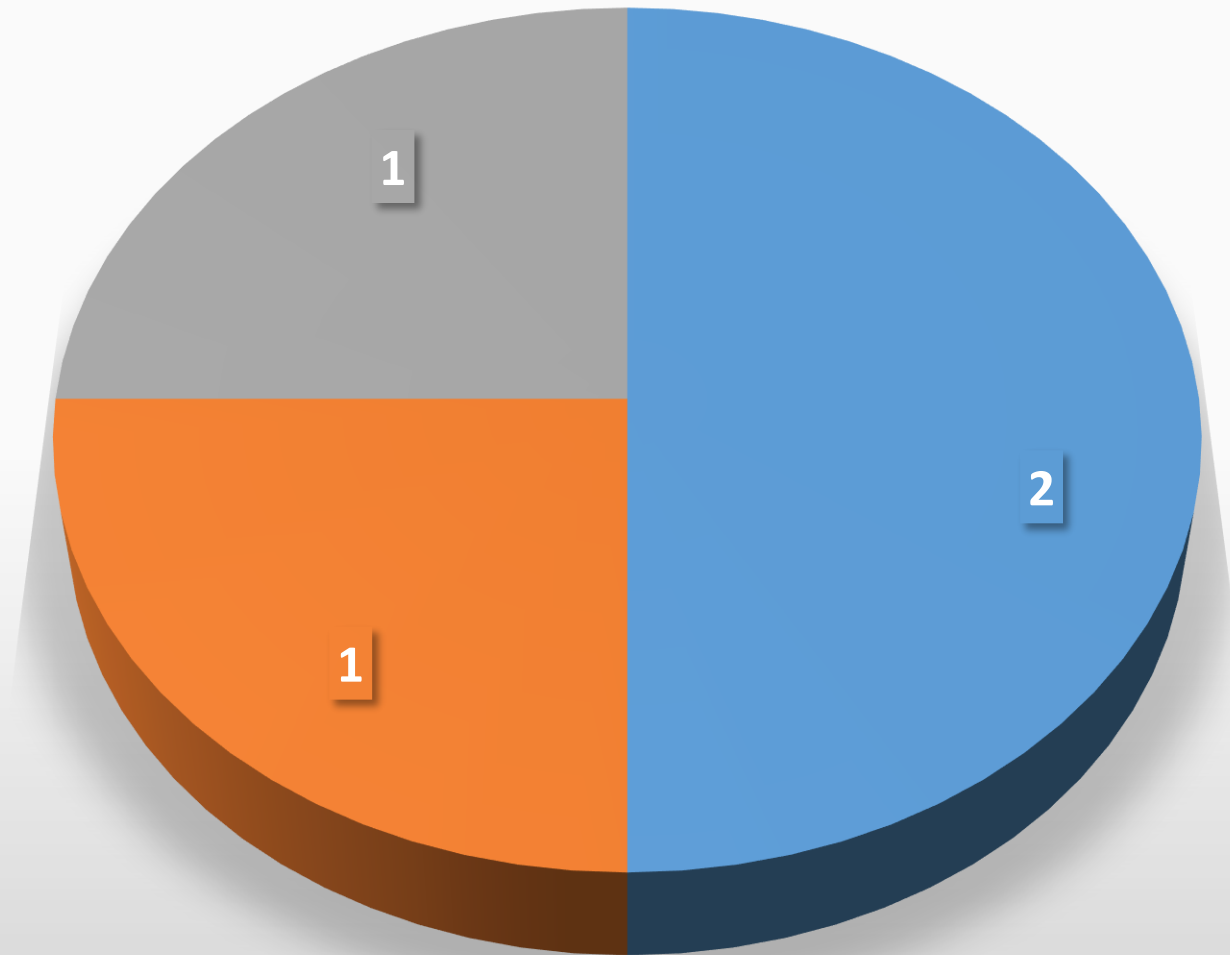

Politechniki

■ Politechnika Rzeszowska

■ Politechnika Krakowska

■ Politechnika Wrocławska